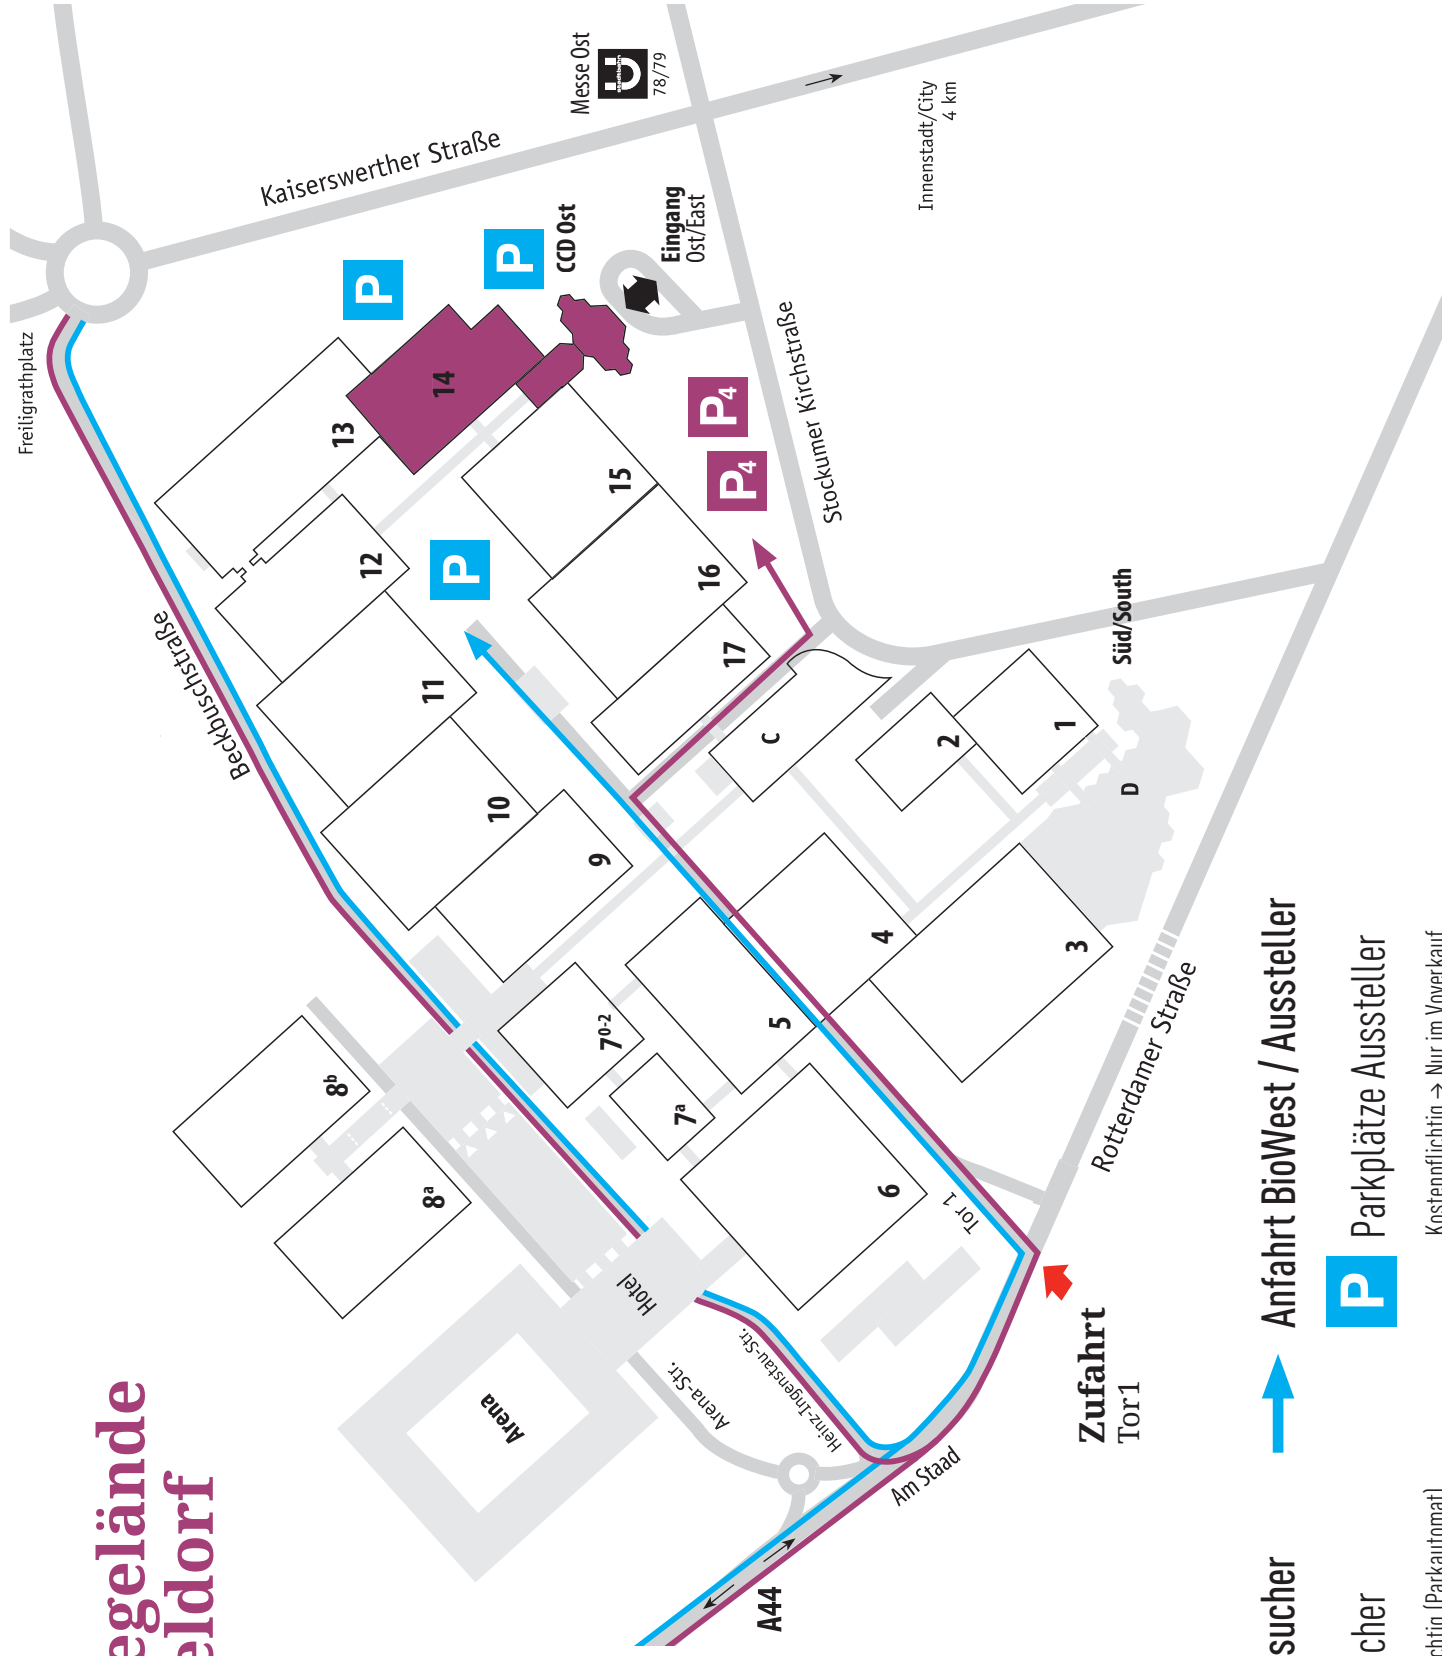

➔ Anfahrt BioWest / Besucher

P Parkplätze Besucher

P₄ Parkplatz P₄ → Kostenpflichtig (Parkautomat)

➔ Anfahrt BioWest / Aussteller

P Parkplätze Aussteller

Kostenpflichtig → Nur im Vorkauf